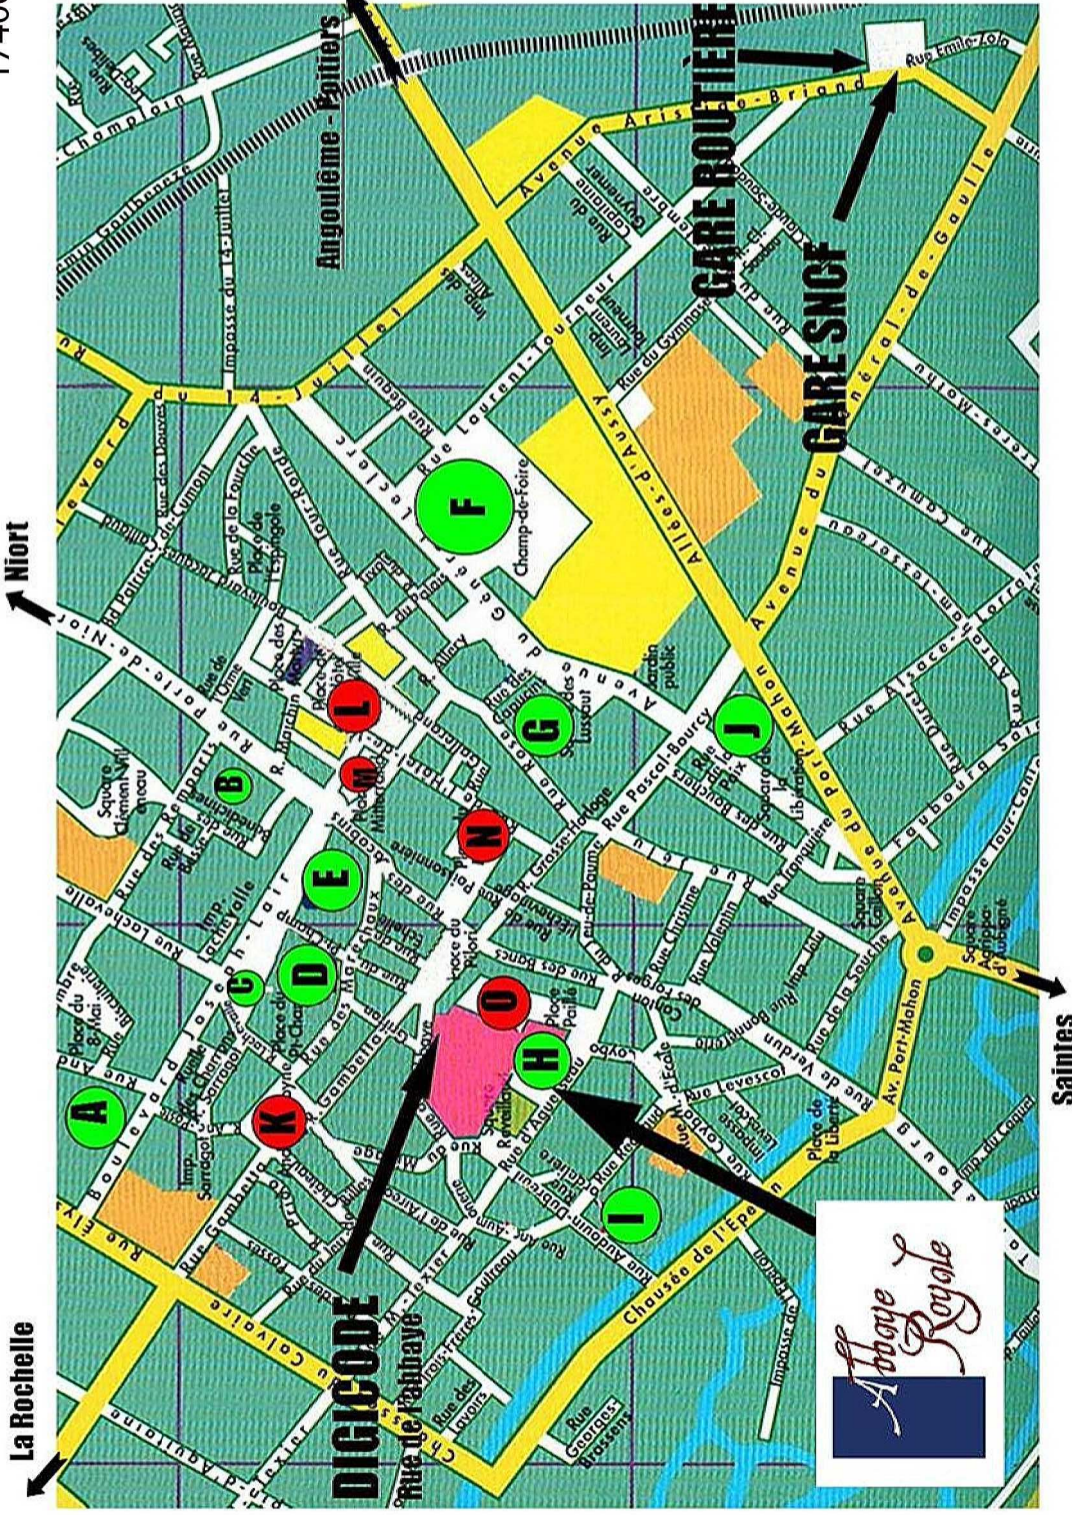

GPS :

1 rue Louis Audouin Dubreuil
17400 Saint-Jean d'Angély

Téléphone
05 46 32 60 60

Fax :
05 46 32 60 70

Portable :
06 07 63 78 77

Mail :
abbayeroyale@gmail.com
accueil@cceangely.org

STATIONNEMENTS PAYANTS

STATIONNEMENTS GRATUITS

- A - Boulevard Joseph Lair (en face ancien cinéma eden)
- B - Chapelle des Bénédictines
- C - Boulevard Joseph Lair (à l'angle de la rue Lachevalle)
- D - Place du Petit-Champs
- E - Boulevard Joseph Lair (Près de La Poste)
- F - Champs de Foire
- G - Square des Lussaut
- H - Le long de l'église St-Jean Baptiste
- I - Square Régnaud (derrière le Musée)
- J - Square de la Libération
- K - Place A. Lemoine
- L - Place de l'Hôtel de Ville
- M - Place F. Mitterrand
- N - Place du Marché
- O - Place Paillé