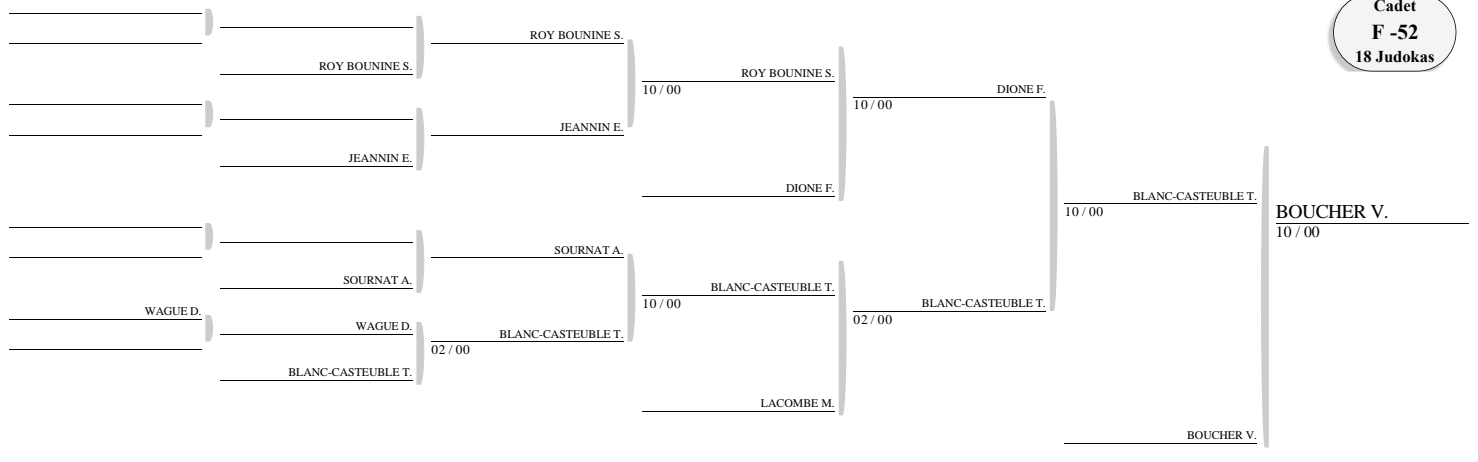

**TOURNOI CADETS/CADETTES DE ROCHEFORT - DOJO GUY THOMAS COMPLEXE SPORTIF DU POLYGONE
TABLEAU (Le28-09-2024)**

**Cadet
F -52
18 Judokas**

CLASSEMENT

1. TEULIE Cecile	JSA JUDO BDX - 33
2. JOSIEN Mathilde	US.CASTETS JUDO - 40
3. TALON Mila	DOJO SUD 79 - 79
3. BOUCHER Violette	UJTM 37 - 37
5. BLANC-CASTEUBLE Tania	JC VALLEE DU CL - 86
5. DUPONT Philippine	UJTM 37 - 37
7. OUAABI Iliana	A.J.D.PÉRIGORD - 24
7. DIONE Fatou	UJBAS - 33