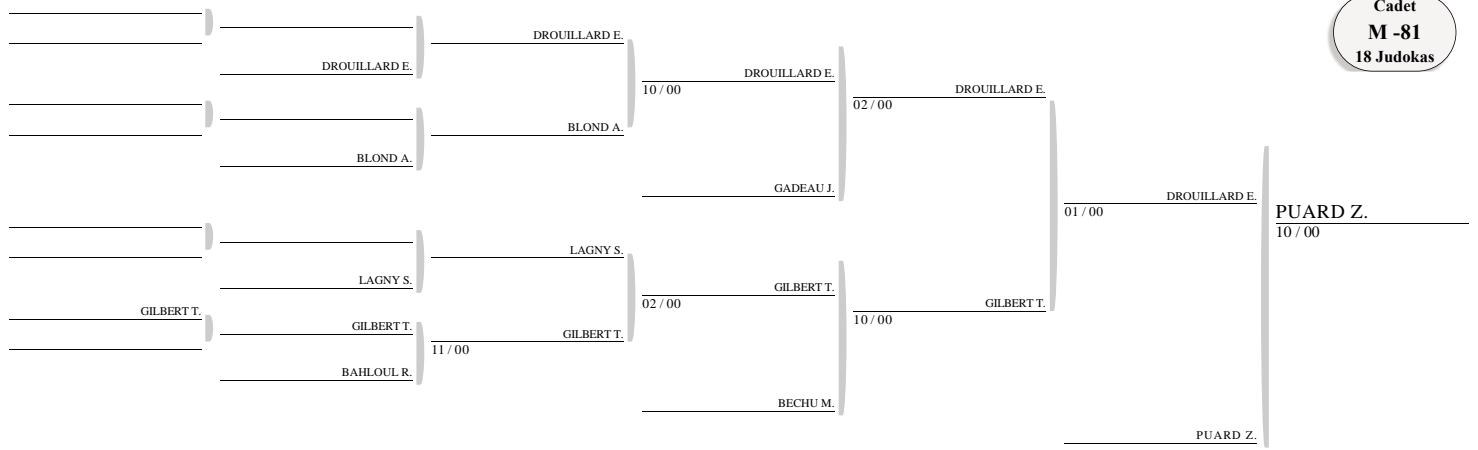

TOURNOI CADETS/CADETTES DE ROCHEFORT - DOJO GUY THOMAS COMPLEXE SPORTIF DU POLYGONE
TABLEAU (Le28-09-2024)

Cadet
M -81
18 Judokas

CLASSEMENT

1. PORTIER Martin	J.C. YONNAIS - 85
2. DIA Lamine	D.A.N 79 - 79
3. PUARD Zacharie	JC ROCHEFORTAIS - 17
3. TRESSON Theo	LA COURONNE - 16
5. DROUILLARD Eliott	JC BDX TALENCE - 33
5. TRESSON Adam	LA COURONNE - 16
7. GILBERT Tristan	DOJO BEGLAIS - 33
7. DE SOUZA MONTY Fathi	D.A.N 79 - 79