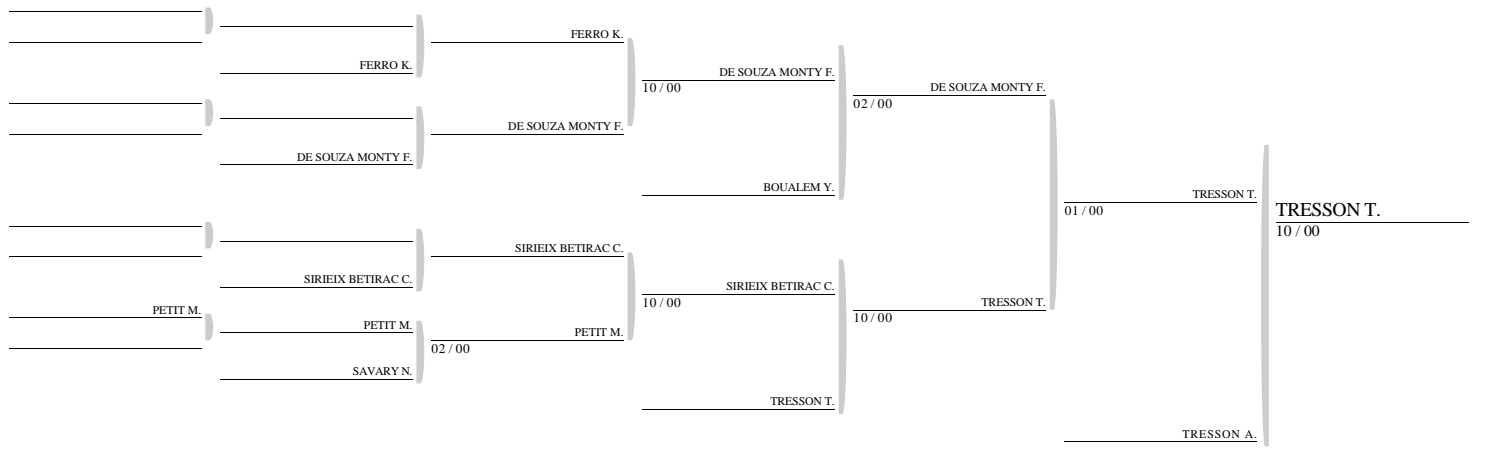

TOURNOI CADETS/CADETTES DE ROCHEFORT - DOJO GUY THOMAS COMPLEXE SPORTIF DU POLYGONE
TABLEAU (Le28-09-2024)

Cadet
M -81
18 Judokas