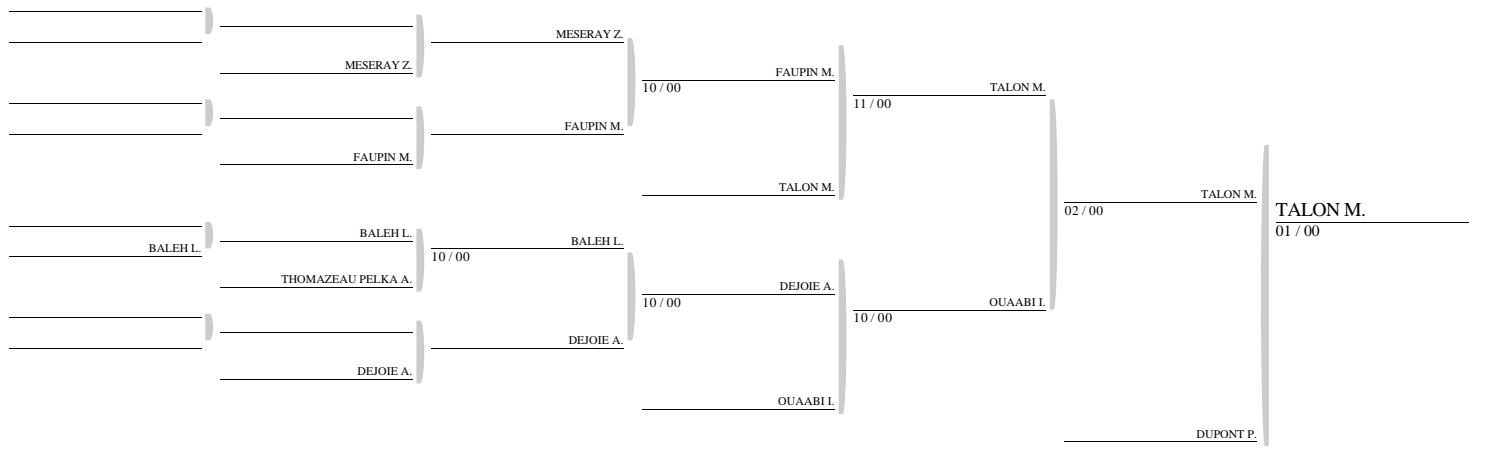

TOURNOI CADETS/CADETTES DE ROCHEFORT - DOJO GUY THOMAS COMPLEXE SPORTIF DU POLYgone
TABLEAU (Le28-09-2024)

Cadet
F -52
18 Judokas

**TOURNOI CADETS/CADETTES DE ROCHEFORT - DOJO GUY THOMAS COMPLEXE SPORTIF DU POLYGONE
TABLEAU (Le28-09-2024)**