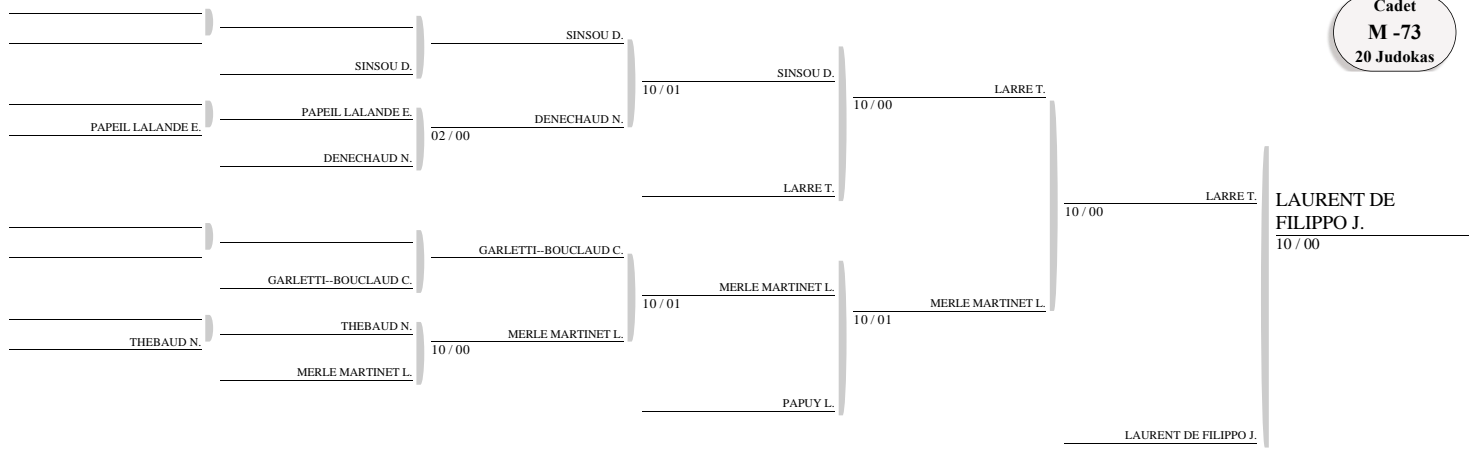

TOURNOI CADETS/CADETTES DE ROCHEFORT - DOJO GUY THOMAS COMPLEXE SPORTIF DU POLYGONE
TABLEAU (Le28-09-2024)

Cadet
M -73
20 Judokas

CLASSEMENT

1. HOURCADE RODRIGUEZ Simon	JCO - 64
2. KEHILI Anass	STADE BORDELAIS - 33
3. SAUVIGNON Lucas	JC CHAPELAIN - 17
3. LAURENT DE FILIPPO Jules	JC SOUMOULOU - 64
5. DIBOUNJE-LEMENOREL Theophile	D.A.N 79 - 79
5. LARRE Txema	DOJO BIARROT - 64
7. RENAUDEAU Sacha	J.C.BRESSUIRAIS - 79
7. MERLE MARTINET Lazare	JSA JUDO BDX - 33