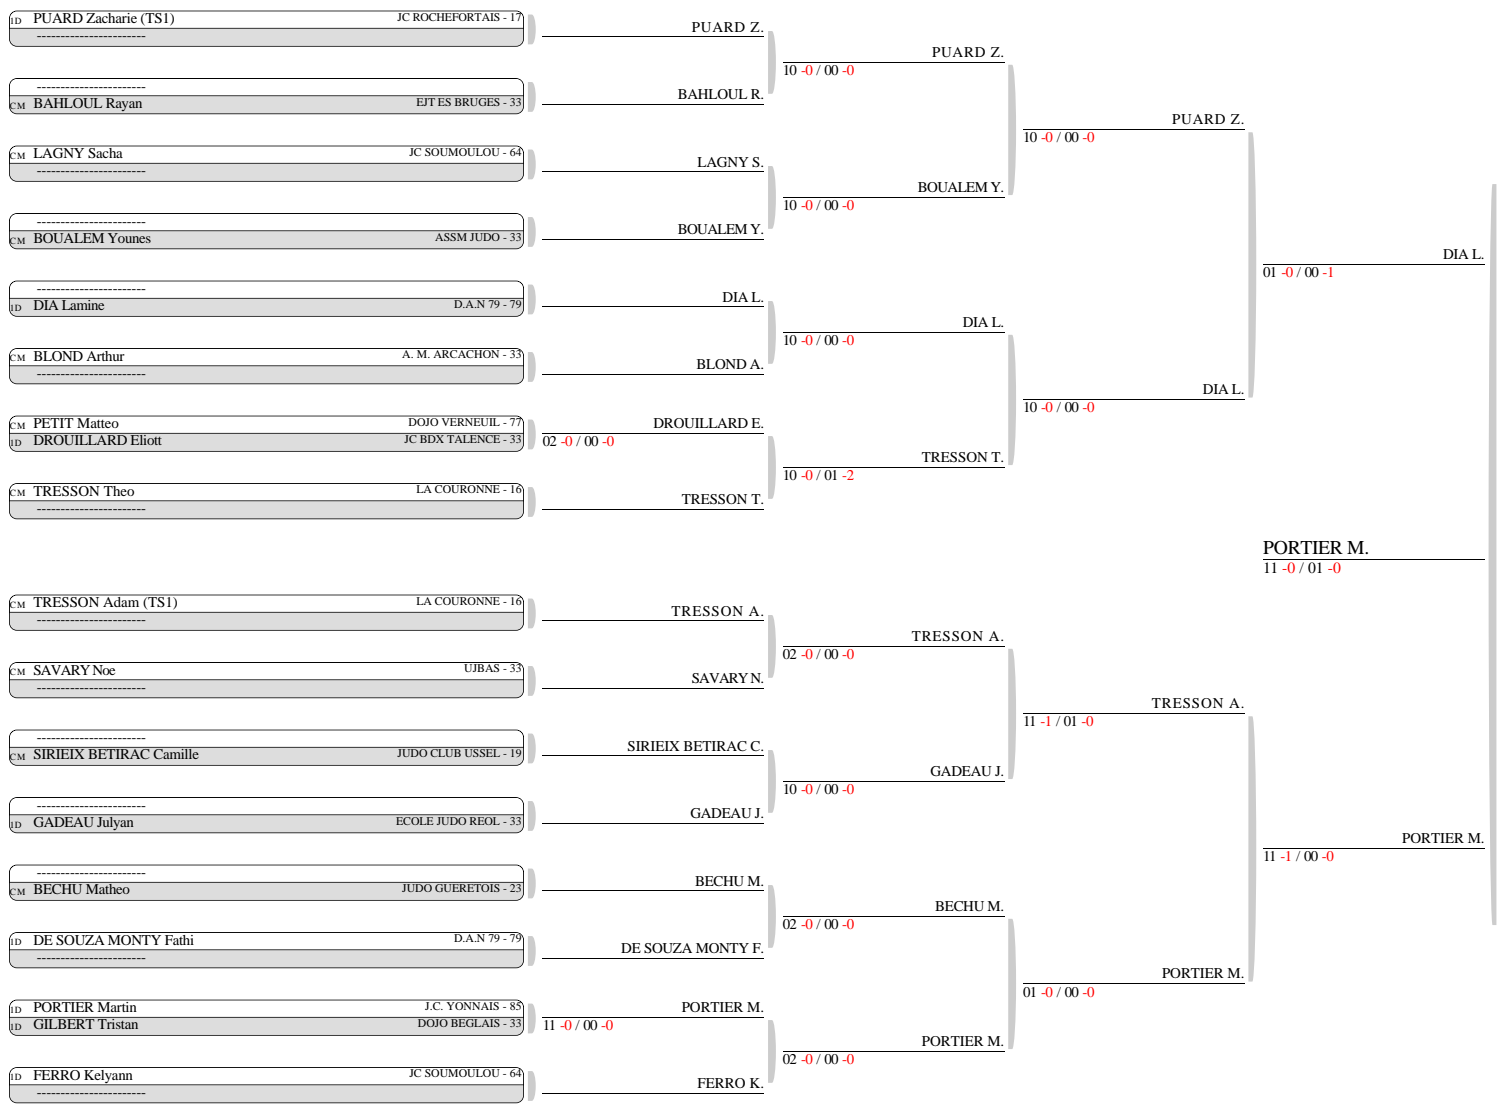

TOURNOI CADETS/CADETTES DE ROCHEFORT - DOJO GUY THOMAS COMPLEXE SPORTIF DU POLYGONE
TABLEAU (Le28-09-2024)

Cadet
M -81
18 Judokas