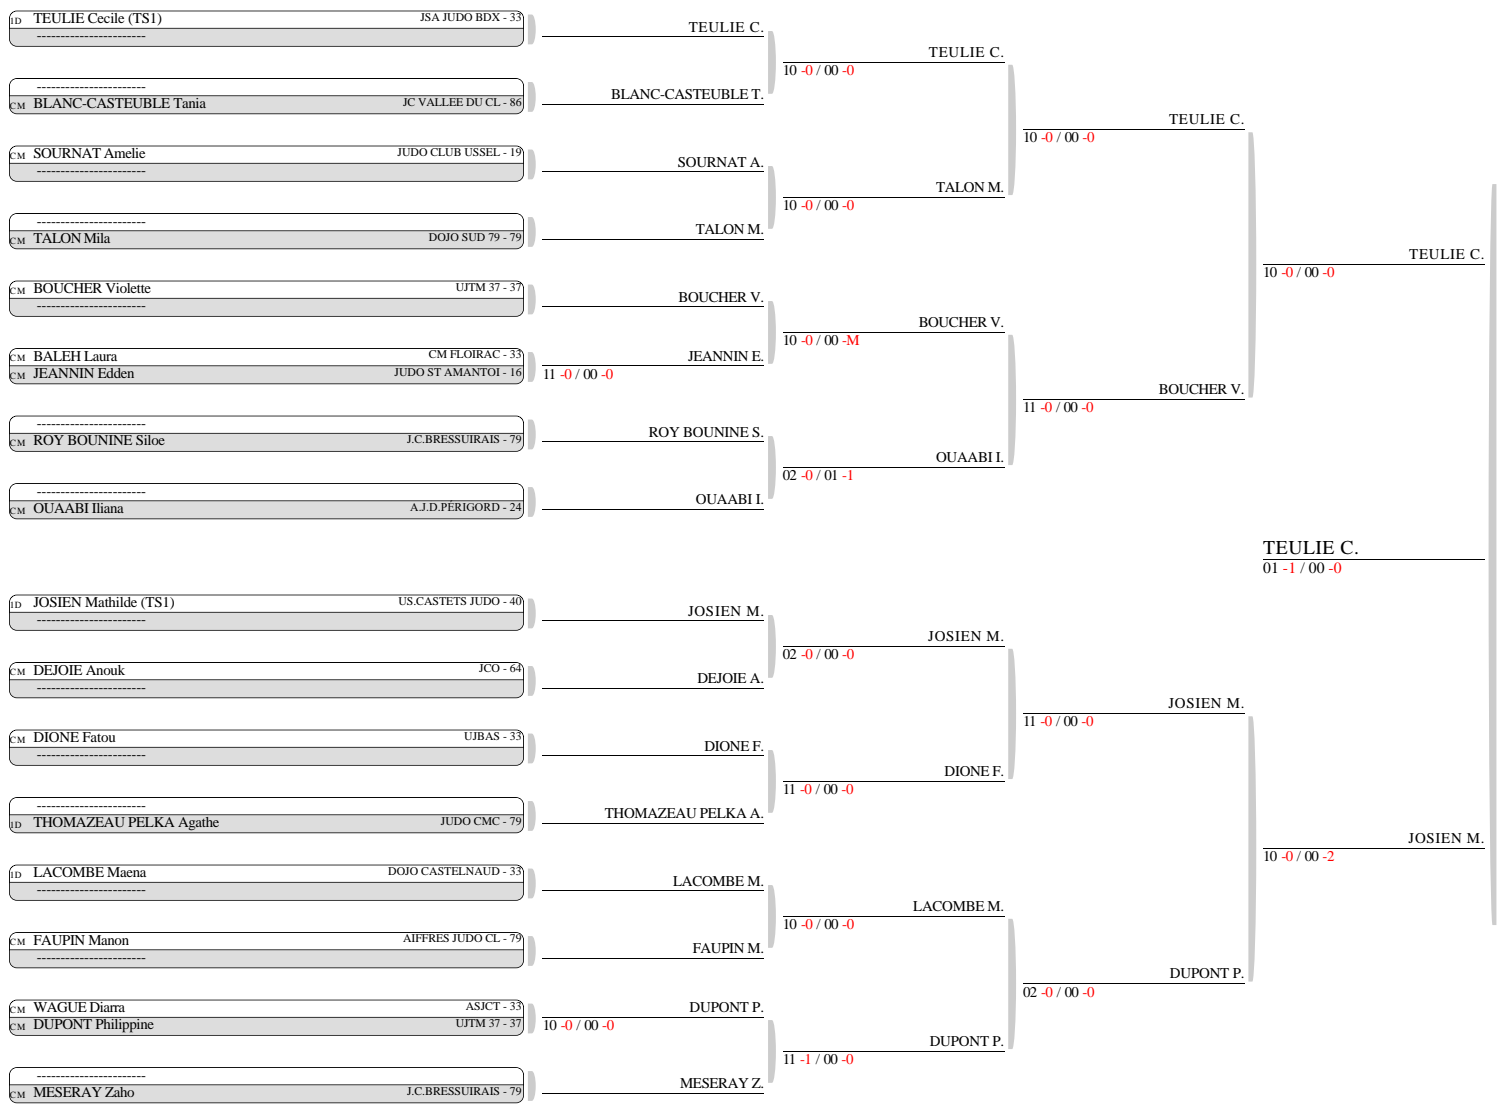

TOURNOI CADETS/CADETTES DE ROCHEFORT - DOJO GUY THOMAS COMPLEXE SPORTIF DU POLYgone
TABLEAU (Le28-09-2024)

Cadet
F -52
18 Judokas

**TOURNOI CADETS/CADETTES DE ROCHEFORT - DOJO GUY THOMAS COMPLEXE SPORTIF DU POLYGONE
TABLEAU (Le28-09-2024)**