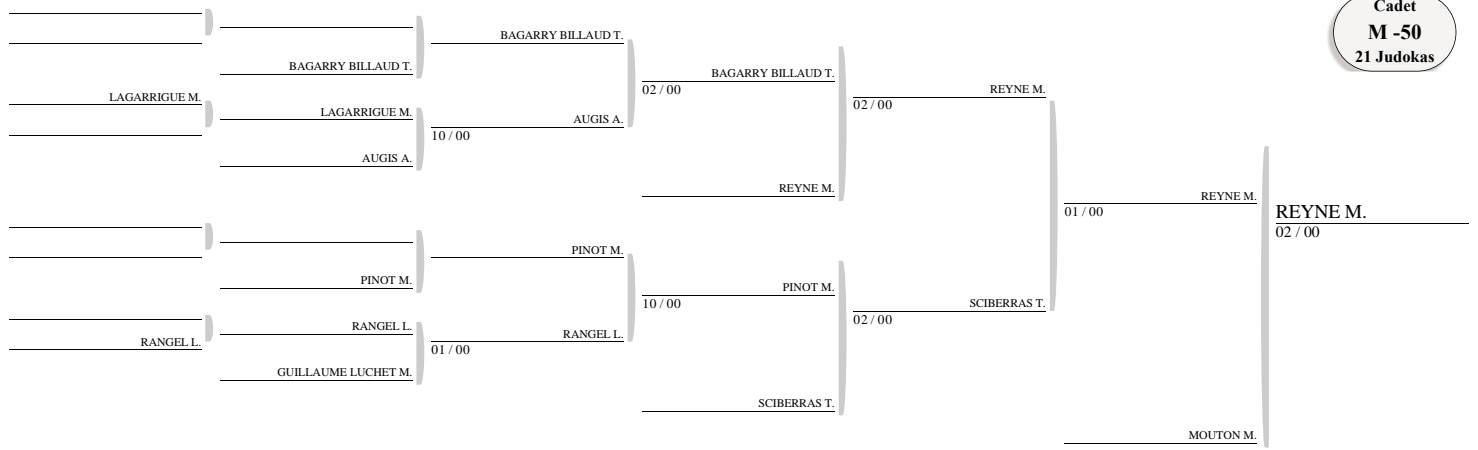

TOURNOI CADETS/CADETTES DE ROCHEFORT - DOJO GUY THOMAS COMPLEXE SPORTIF DU POLYGONE
TABLEAU (Le28-09-2024)

Cadet
M -50
21 Judokas

CLASSEMENT

1. STEINBRUNN Dorian	RACING LIMOUSIN - 87
2. CHARTON Malo	D.A.N 79 - 79
3. REYNE Matheo	BOURGES JUDO - 18
3. NOEL Benjamin	CREON JUDO - 33
5. BECHUT Augustin	JUDOCLUB FOURAS - 17
5. MOUTON Mael	DOJO ANGLOY - 64
7. TALON Tomas	DOJO SUD 79 - 79
7. SCIBERRAS Theo	MSJ - 72