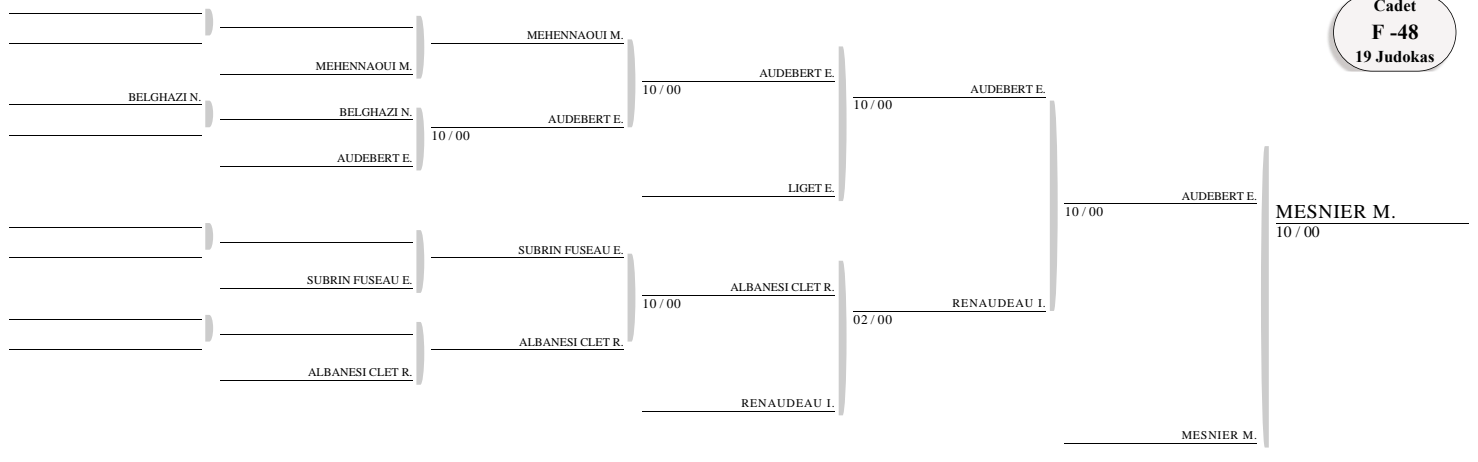

**TOURNOI CADETS/CADETTES DE ROCHEFORT - DOJO GUY THOMAS COMPLEXE SPORTIF DU POLYGONE
TABLEAU (Le28-09-2024)**

Cadet
F -48
19 Judokas

CLASSEMENT

1. MONIER NICOLAS Syrielle	ISA JUDO BDX - 33
2. JUSTIN Jessy	J C GUIZIEROIS - 33
3. MESNIER Mila	RACING LIMOUSIN - 87
3. DELSUC Margot	RACING LIMOUSIN - 87
5. RANGEL Ana	DOJO CASTELNAUD - 33
5. AUDEBERT Erinn	BASSENS CMOB - 33
7. RENAUDEAU Ines	J.C.BRESSUIRAIS - 79
7. ELABED Laure	CM FLOIRAC - 33