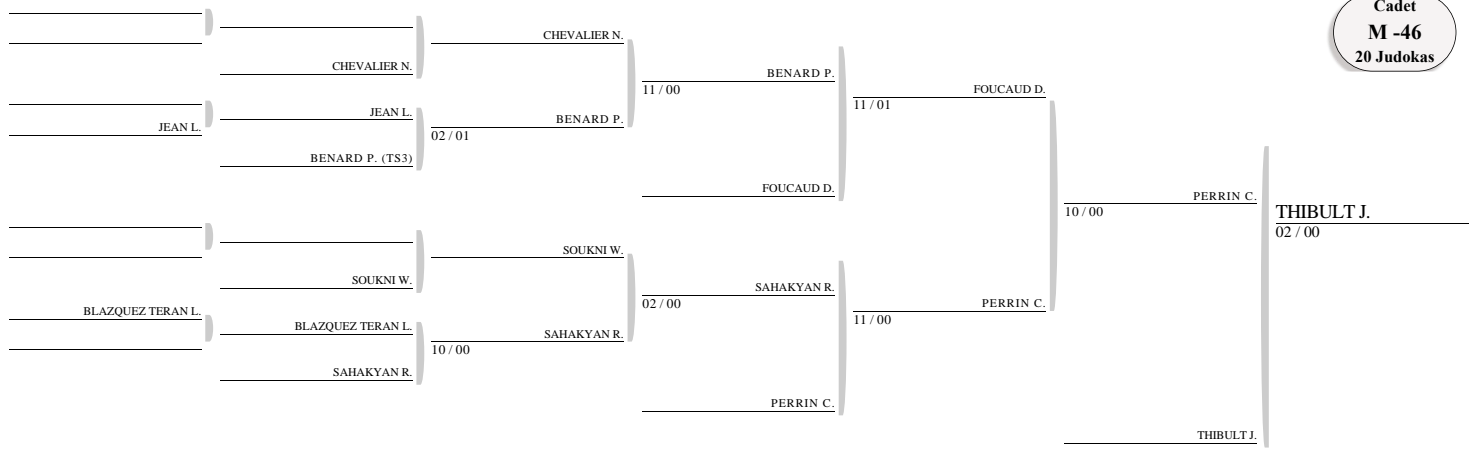

TOURNOI CADETS/CADETTES DE ROCHEFORT - DOJO GUY THOMAS COMPLEXE SPORTIF DU POLYGONE
TABLEAU (Le28-09-2024)

Cadet
M -46
20 Judokas

CLASSEMENT

1. BOUYDRON Hugo	DOJO BEGLAIS - 33
2. ALMINANA LECOMTE Matys	D.A.N 79 - 79
3. THIBULT Joachim	JSA JUDO BDX - 33
3. SARFATI-PYTKA Victor	JSA JUDO BDX - 33
5. CHERCHEL Younes	BOURGES JUDO - 18
5. PERRIN Camille	J C MIOSSON - 86
7. FOUCAUD Dmitri	JC BEAUGENCY - 45
7. BAUDON Yohan	USJ86 - 86